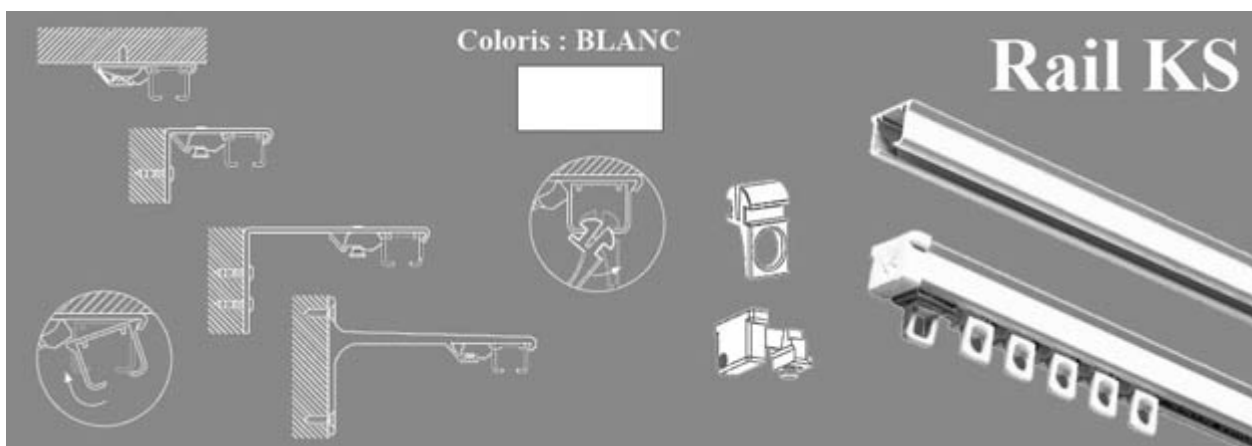

Tél : 02 51 13 59 95
contact@haltoflame.fr - haltoflame.fr
Siret : 492 179 452 00023

Tarifs Janvier 2016

Rail KS Simple tout équipé sur mesure - 10 glisseurs par mètre - Embout avec arrêt à vis

Longueur	Nbre supports	Pose	Pose Mural	Pose Mural	Pose Mural	Pose Mural	Pose Mural	Pose Mural
		Plafond	3,5 cm	7,5 cm	10 cm	12,5 cm	alu 7,5cm	alu 10cm
1,00 m	2	18,70 €	19,50 €	20,60 €	20,90 €	21,10 €	25,50 €	27,00 €
1,10 m	2	19,70 €	20,40 €	21,60 €	21,90 €	22,10 €	26,50 €	28,00 €
1,20 m	3	21,10 €	22,30 €	24,00 €	24,50 €	24,70 €	31,40 €	33,60 €
1,30 m	3	22,10 €	23,30 €	25,00 €	25,50 €	25,70 €	32,40 €	34,60 €
1,40 m	3	23,10 €	24,30 €	25,90 €	26,50 €	26,70 €	33,30 €	35,50 €
1,50 m	3	24,10 €	25,20 €	26,90 €	27,40 €	27,70 €	34,30 €	36,50 €
1,60 m	3	25,10 €	26,20 €	27,90 €	28,40 €	28,60 €	35,30 €	37,50 €
1,70 m	3	26,00 €	27,20 €	28,90 €	29,40 €	29,60 €	36,30 €	38,50 €
1,80 m	4	27,50 €	29,00 €	31,30 €	32,00 €	32,30 €	41,20 €	44,10 €
1,90 m	4	28,50 €	30,00 €	32,30 €	33,00 €	33,30 €	42,10 €	45,10 €
2,00 m	4	29,50 €	31,00 €	33,30 €	34,00 €	34,20 €	43,10 €	46,10 €
2,10 m	4	30,40 €	32,00 €	34,20 €	34,90 €	35,20 €	44,10 €	47,00 €
2,20 m	4	31,40 €	33,00 €	35,20 €	35,90 €	36,20 €	45,10 €	48,00 €
2,30 m	4	32,40 €	34,00 €	36,20 €	36,90 €	37,20 €	46,10 €	49,00 €
2,40 m	5	33,90 €	35,80 €	38,60 €	39,50 €	39,80 €	51,00 €	54,60 €
2,50 m	5	34,80 €	36,80 €	39,60 €	40,50 €	40,80 €	51,90 €	55,60 €
2,60 m	5	35,80 €	37,80 €	40,60 €	41,50 €	41,80 €	52,90 €	56,60 €
2,70 m	5	36,80 €	38,80 €	41,60 €	42,40 €	42,80 €	53,90 €	57,60 €
2,80 m	5	37,80 €	39,80 €	42,60 €	43,40 €	43,80 €	54,90 €	58,60 €
2,90 m	5	38,80 €	40,70 €	43,50 €	44,40 €	44,80 €	55,90 €	59,50 €
3,00 m	6	40,20 €	42,60 €	45,90 €	47,00 €	47,40 €	60,70 €	65,10 €
3,20 m	6	42,20 €	44,50 €	47,90 €	48,90 €	49,40 €	62,70 €	67,10 €
3,40 m	6	44,20 €	46,50 €	49,90 €	50,90 €	51,40 €	64,70 €	69,10 €
3,60 m	7	46,60 €	49,30 €	53,30 €	54,50 €	55,00 €	70,50 €	75,70 €
3,80 m	7	48,60 €	51,30 €	55,20 €	56,40 €	57,00 €	72,50 €	77,60 €
4,00 m	7	50,50 €	53,30 €	57,20 €	58,40 €	58,90 €	74,50 €	79,60 €
4,20 m	8	53,00 €	56,10 €	60,60 €	62,00 €	62,60 €	80,30 €	86,20 €
4,40 m	8	55,00 €	58,10 €	62,60 €	63,90 €	64,50 €	82,30 €	88,20 €
4,60 m	8	56,90 €	60,00 €	64,50 €	65,90 €	66,50 €	84,30 €	90,10 €
4,80 m	9	59,40 €	62,90 €	67,90 €	69,50 €	70,10 €	90,10 €	96,70 €
5,00 m	9	61,30 €	64,80 €	69,90 €	71,40 €	72,10 €	92,10 €	98,70 €