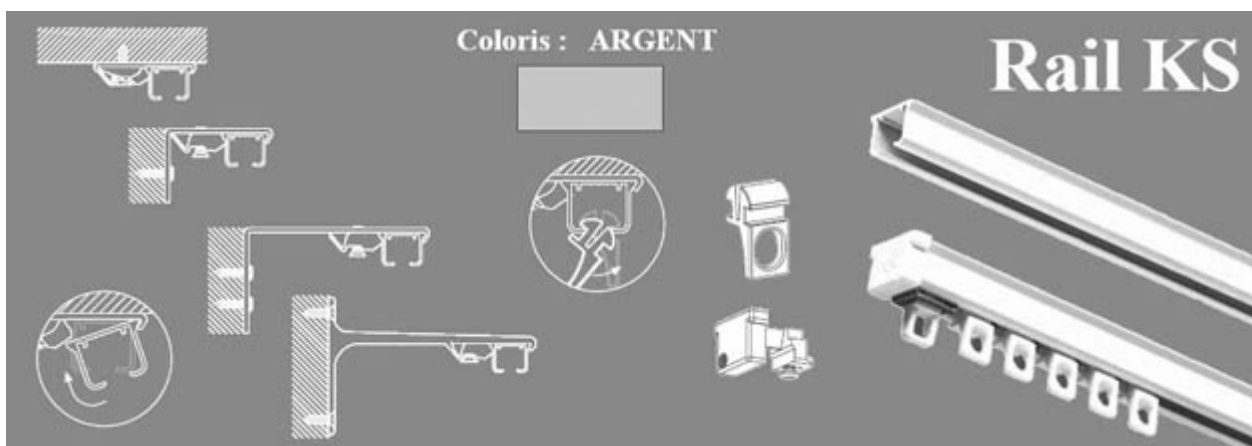

Rail KS Simple tout équipé sur mesure - 10 glisseurs par mètre - Embout avec arrêt à vis