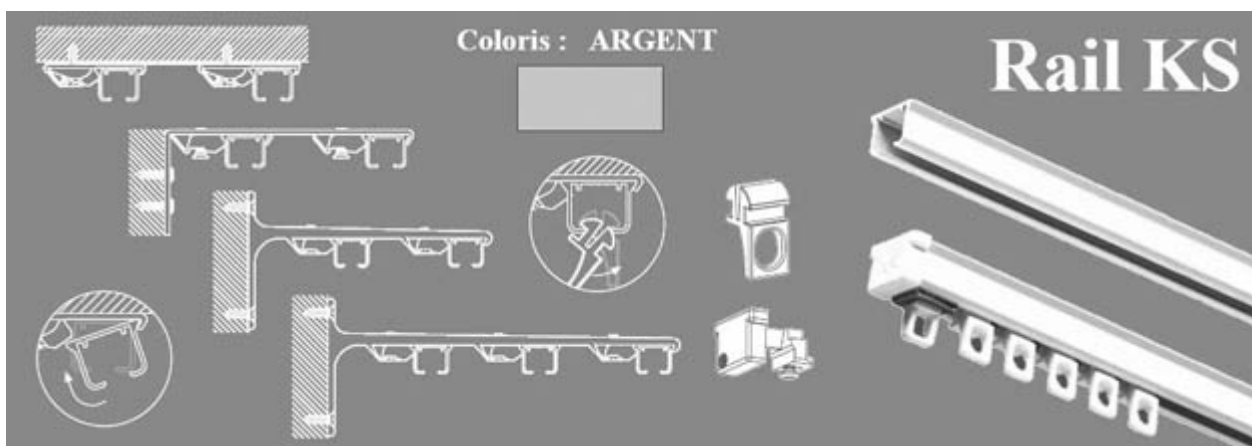

Rails KS double ou triple tout équipé sur mesure - 10 glisseurs/m - Embout avec arrêt à vis