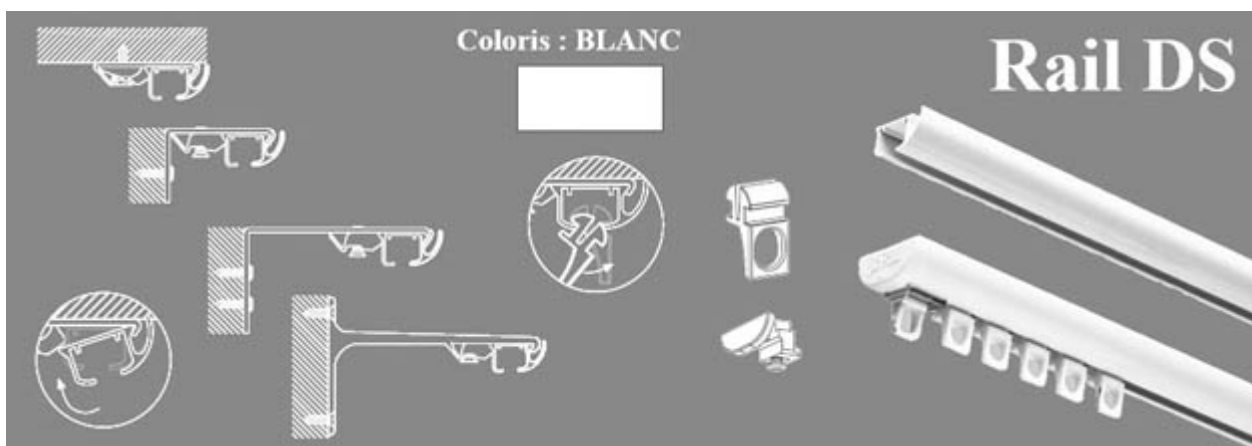

Rail DS Simple tout équipé sur mesure - 10 glisseurs par mètre - Embout avec arrêt à vis