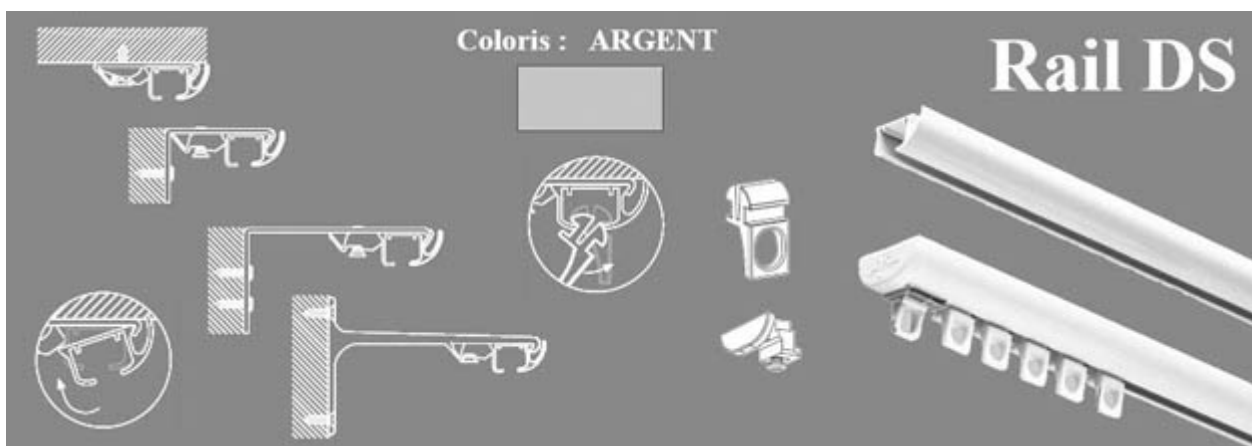

Rail DS Simple tout équipé sur mesure - 10 glisseurs par mètre - Embout avec arrêt à vis